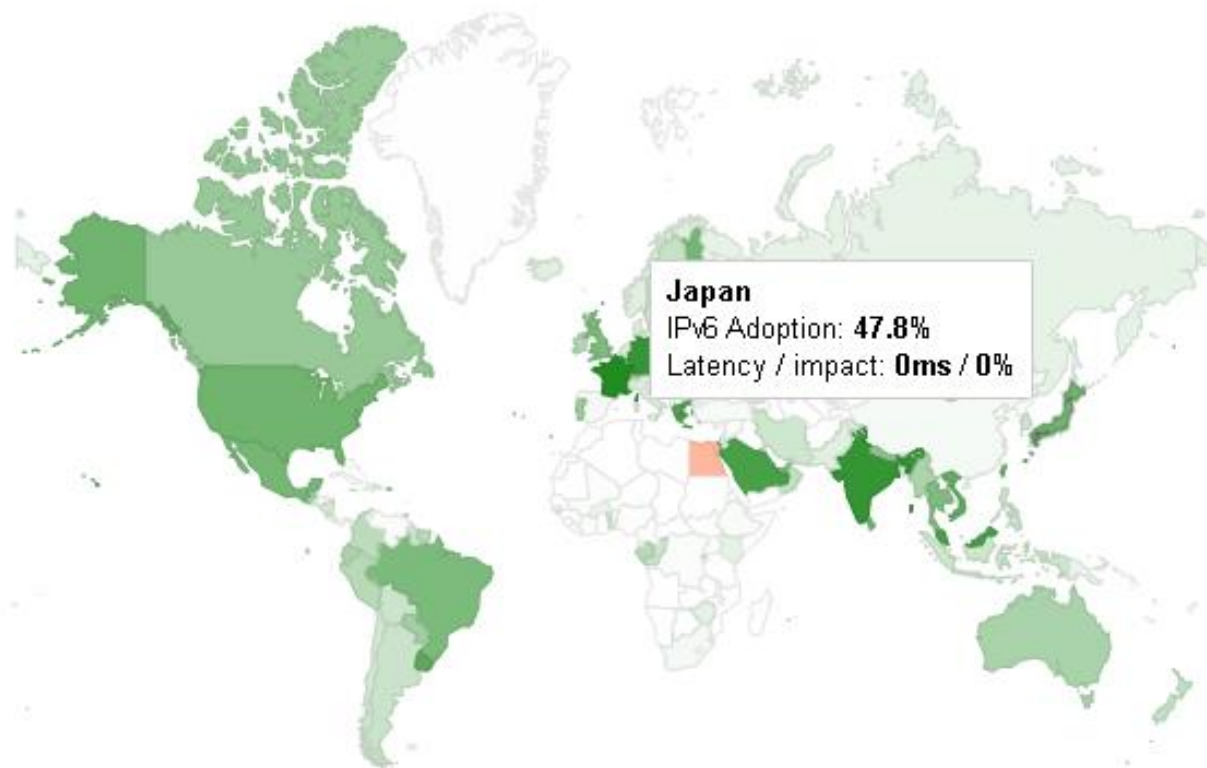

IPv6の普及状況

- 引用元：<https://www.google.com/intl/ja/ipv6/statistics.html>